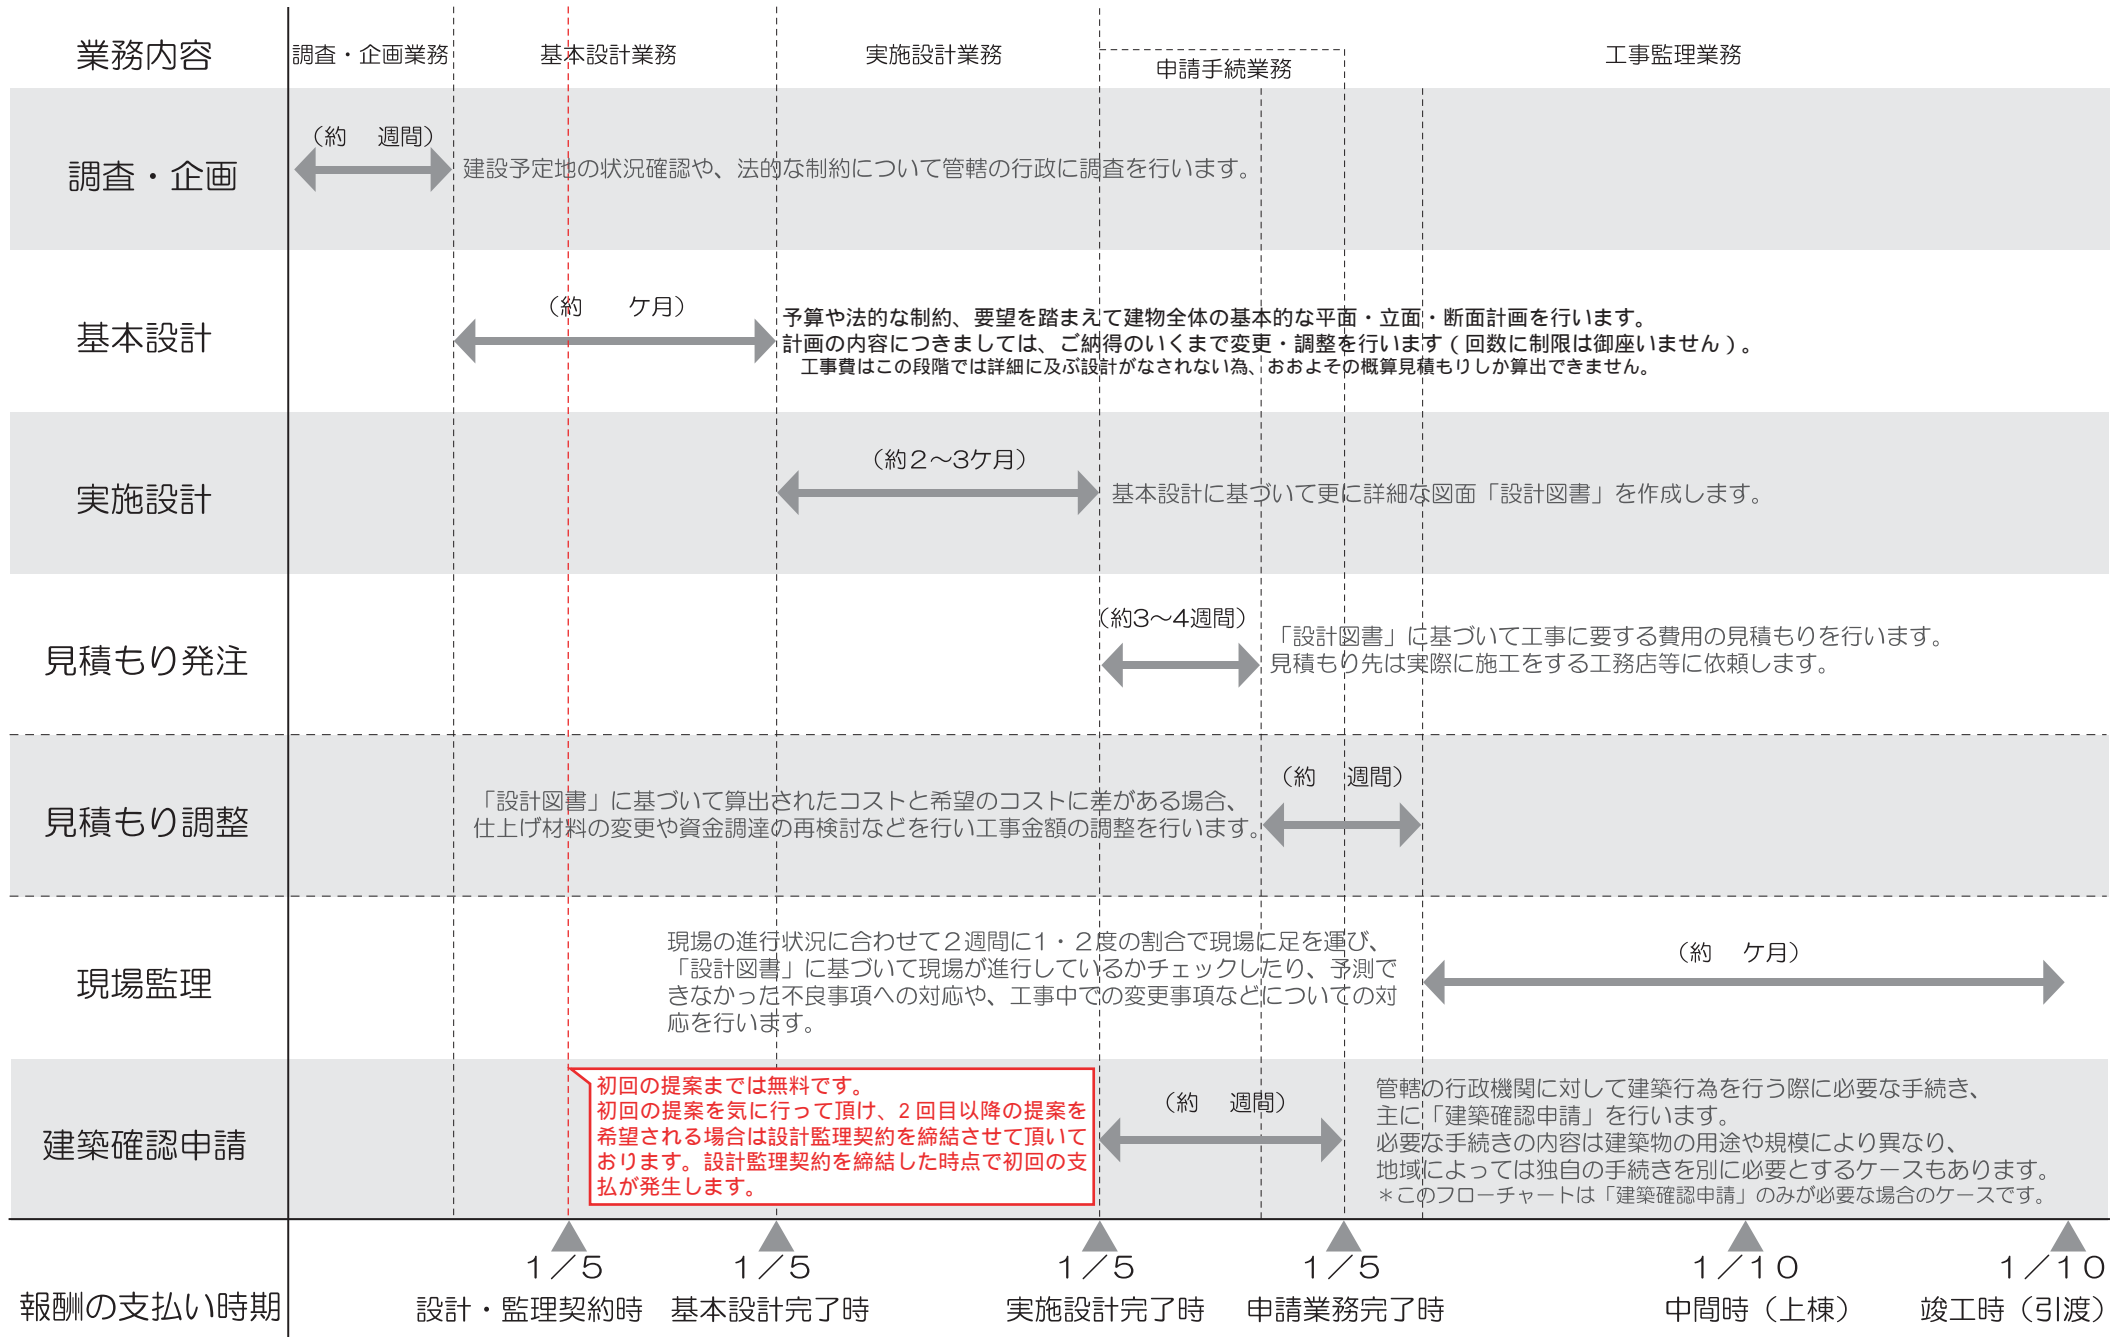

Flow chart

*上記のフローチャートは社団法人日本建築士事務所協会連合会の定める「設計・監理業務委託契約書」の内容に基づき作成しています。